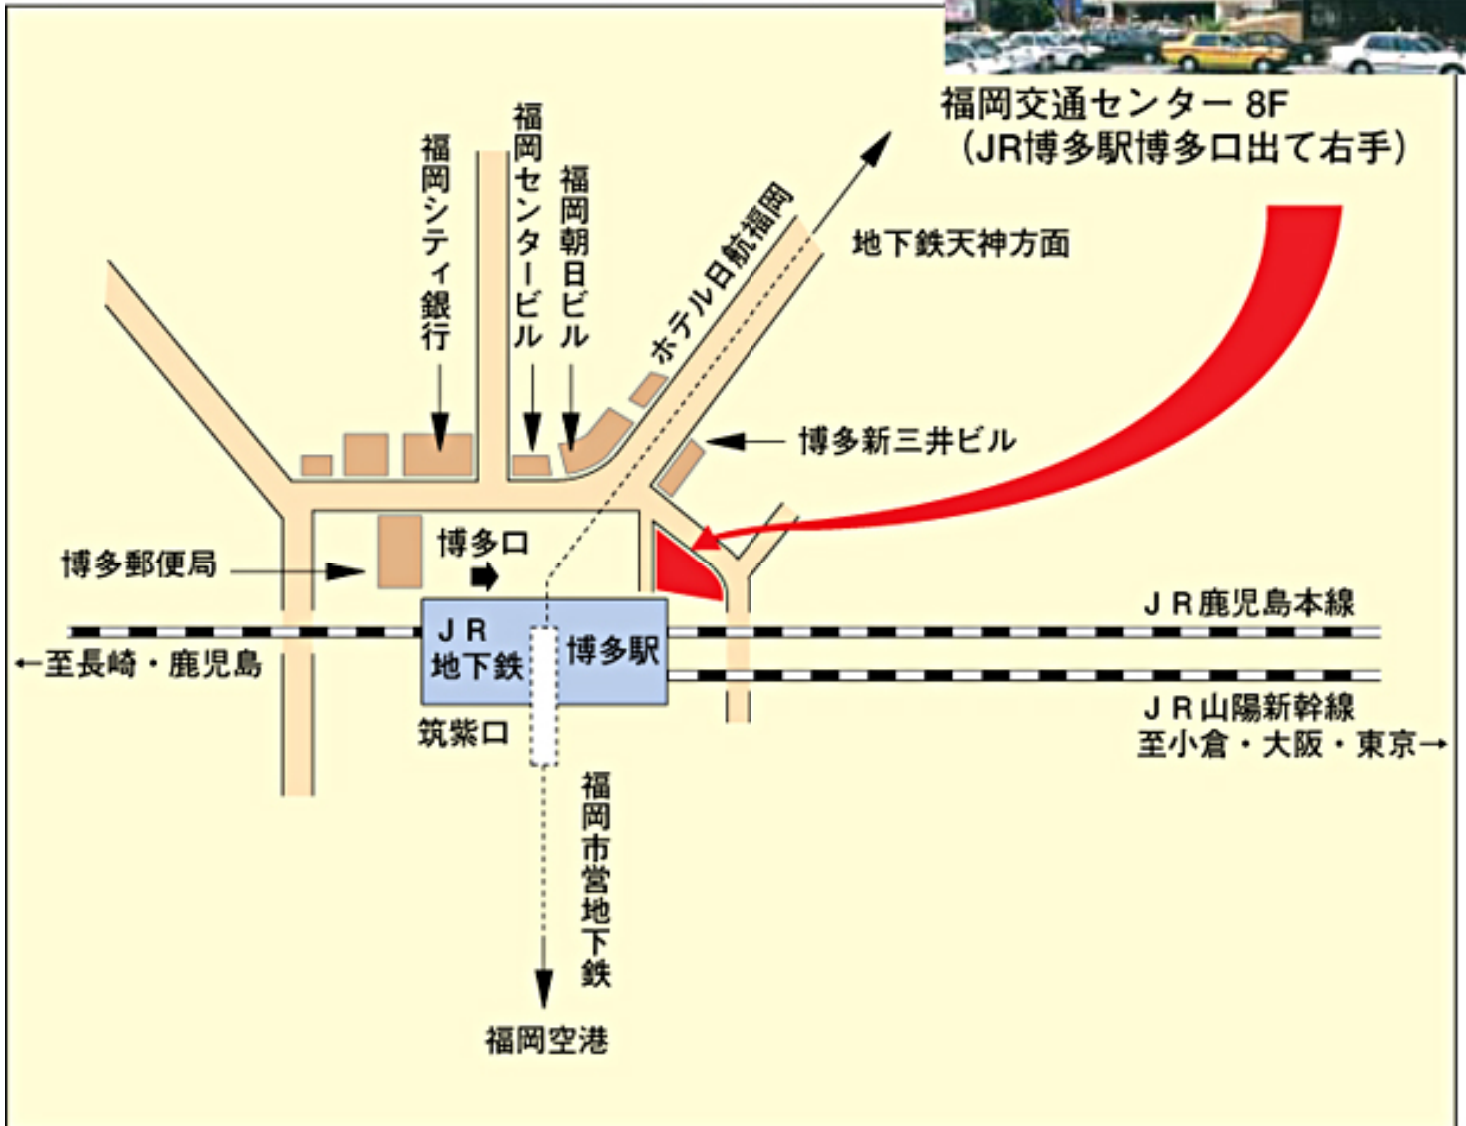

TOP

交通アクセス

ACCESS (交通アクセス)

JR博多駅[博多口]から徒歩1分

天神から100円バスで12分、地下鉄で8分

福岡空港から地下鉄で8分

福岡交通センター 1階より 市内各地に路線バス

3階より 九州各地に高速バス

が運行されています。

株式会社 福岡交通センター

〒812-0012 福岡市博多区博多駅中央街2-1 tel:092-431-1441 (代表)