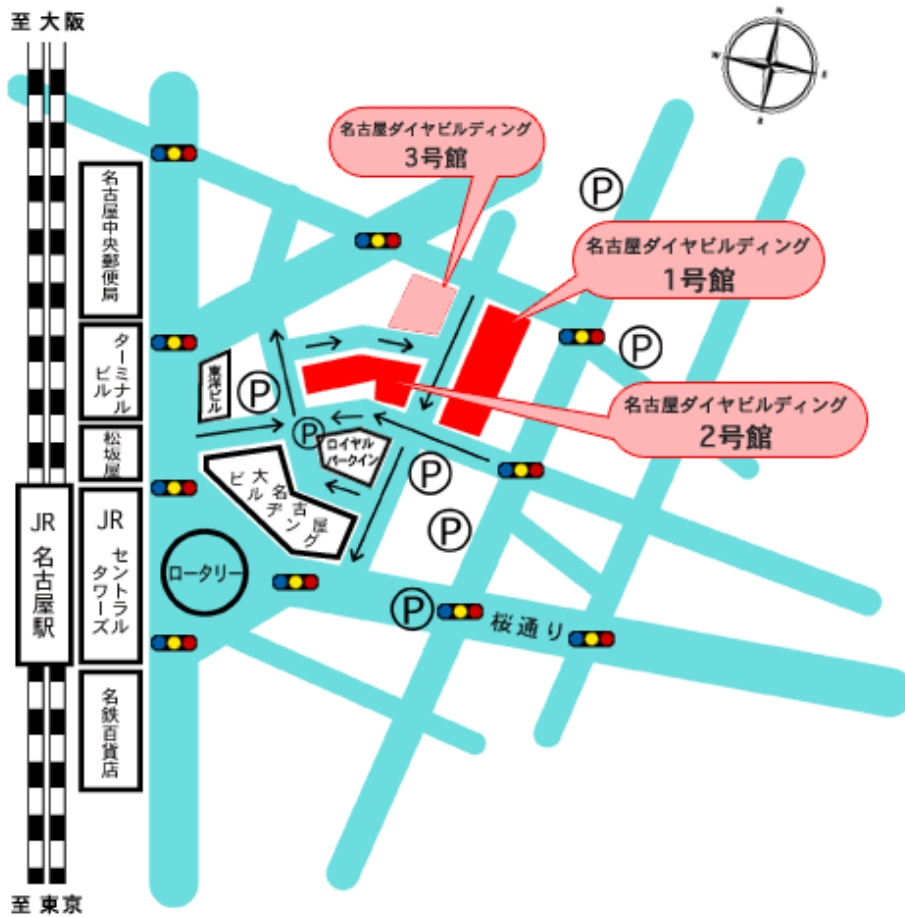

交通MAP

名古屋駅 桜通口徒歩3分

名古屋ダイヤビルディング

お問い合わせ先

名古屋ダイヤビルテック株式会社

〒450-0002

名古屋市中村区名駅3丁目15番1号

TEL 052-565-5158